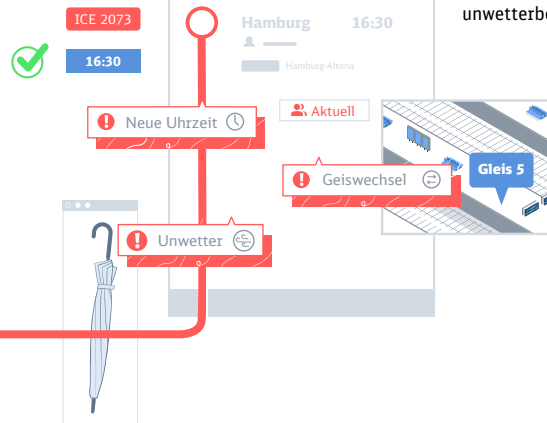

# Google und Deutsche Bahn vereinfachen das Reisen

Google Maps

## Live-Auskünfte

In Google Maps zu allen 800 täglichen Fernverkehrszugfahrten. Echtzeitinfos zu Fahrplan, Gleiswechsel und unweatherbedingten Einschränkungen.

## Direktbuchung

Mit nur einem Klick gelangen Sie von Google Maps ins DB-Buchungssystem. Die Verbindungsdetails müssen nicht erneut eingegeben werden.