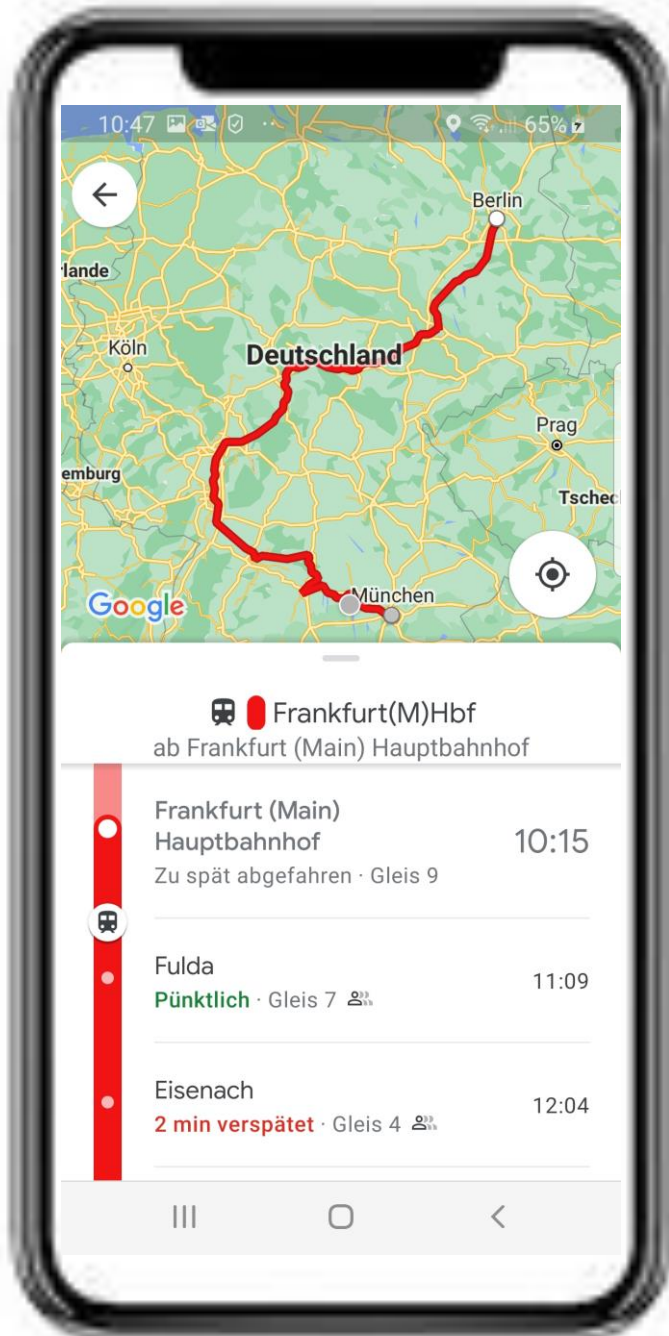

Die App **Google Maps** zeigt die Verbindung von Köln nach München im Fernverkehr der DB. Reisende sehen auf der Landkarte die genaue Route. Die **Echtzeitdaten für die Fahrt** geben an: Der ICE 1223 ist in Dortmund **pünktlich um 9.42 Uhr von Gleis 8 abgefahren**.

Buchungsbutton „Tickets kaufen“: Mit einem Klick gelangen die Fahrgäste von Google Maps **in die App DB Navigator oder auf bahn.de**. Hier können sie ihr Ticket kaufen, ohne die Daten zu ihrer Verbindung erneut eingeben zu müssen.

Die App **Google Maps** zeigt einen Zug im DB-Fernverkehr, der von München nach Berlin fährt. Die **Live-Auskunft für die Fahrt** gibt an, dass sich der Zug aktuell kurz vor Fulda befindet. In **Frankfurt (Main)** ist er um 10.15 Uhr **verspätet von Gleis 9 abgefahren**. Fulda wird der Zug **pünktlich** um 11.09 Uhr an Gleis 7 erreichen. In Eisenach kommt er zwei Minuten verspätet um 12.04 Uhr an Gleis 4 an.

⚠ Eingeschränkter Fahrbetrieb

Unwetter · Der Bahnverkehr ist aktuell bundesweit beeinträchtigt

[bahn.de](https://www.bahn.de)

Die App **Google Maps** zeigt eine Karte mit der Fernverkehrsverbindung von München nach Frankfurt (Main). Die Reisenden sehen den Hinweis, dass ein **Unwetter** den Bahnverkehr **bundesweit beeinträchtigt** und sie weitere Informationen auf [bahn.de](https://www.bahn.de) erhalten.